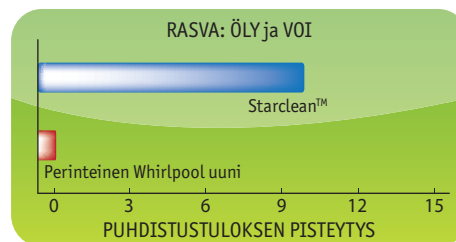

* verrattu Whirlpoolin emalipintaiseen uuniin, käytetty perinteistä ruoanvalmistus ohjelmaa. Testit suoritettu Whirlpool Europe/TÜV Rheinland Italia laboratoriossa.