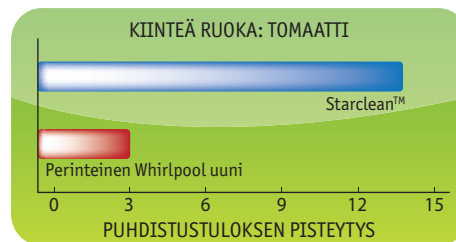

* verrattu Whirlpoolin emalipintaiseen uuniin, käytetty perinteistä ruoanvalmistus ohjelmaa. Testit suoritettu Whirlpool Europe/TÜV Rheinland Italia laboratoriossa.