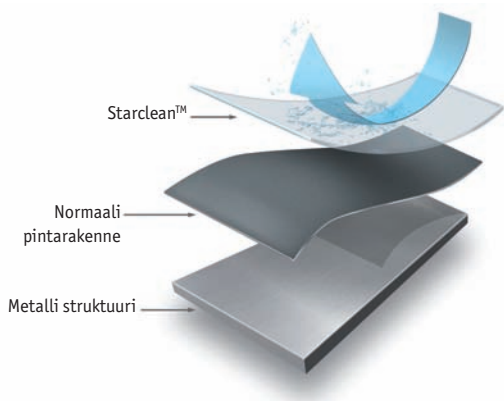

UUSI GREEN GENERATION UUNI

Jos haluat huomioida ympäristön myös ruoanvalmistuksessa, on Whirlpoolin uusi, innovatiivinen Green Generation

Starclean™ uuni oikea valinta:

6TH SENSE teknologia ja helppokäyttöiset ohjelmat tekevät ruoanvalmistuksesta vaivatonta ja lopputuloksesta täydellistä pienellä energiankulutuksella.

STARCLEAN™ TEKNIIKAN PUHDISTUSKYKY

Starclean™ on uusi, perustellinen mutta samalla ympäristöystävällinen puhdistusmenetelmä, jonka teho on jopa 10 kertaa* suurempi laboratoriotestein testattuna. Tämä vihreä puhdistustapa ei vain säästä energiaa, se myös minimoi puhdistusaineiden käytön: sisätilan uusi pinnoite pitää pinnan kiiltävänä ja uniikki nanokäsitelty uunin luukun sisäpinta pitää lasin kirkkaan puhtaana. Uusi puhdistustapa säästää jopa 97% energiaa verrattuna Whirlpool pyrolyysiuunin puhdistusohjelmaan. Matalalämpöpuhdistusohjelman jälkeen voit helposti pyyhkäistä sisätilan kostealla liinalla ilman erillisiä puhdistusaineita. Testit vahvistavat, että Starclean™ ja 6TH SENSE uunin pintakäsittely antavat 10 kertaa paremman puhdistustuloksen* öljylle, rasvalle ja tomaatille.

Eriytynen päällyste suojaa sisätilan pinnan kiiltoa ilman että puhdistusaineita tarvitsee käyttää.

* verrattu Whirlpoolin emalipintaiseen uuniin, käytetty perinteistä ruoanvalmistus ohjelmaa. Testit suoritettu Whirlpool Europe/TÜV Rheinland Italia laboratoriossa.